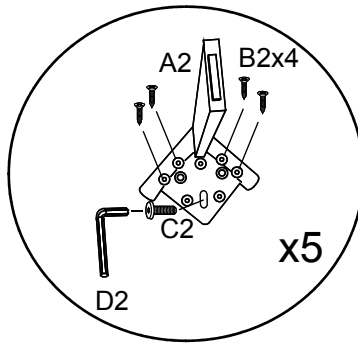

Replaceable cover

# norrgavel

Soffa 85

Corner + 2 seater extension R

<b>A3</b> H-200 X5	<b>B3</b> 5x30 X30			
<b>A2</b> H-200 X5	<b>B2</b> 5x30 X20	<b>C2</b> M8x25 X5	<b>D2</b> KEY L-5 X1	
<b>A1</b> H-200 X5	<b>B1</b> 5x30 X20	<b>C1</b> M8x25 X5	<b>D1</b> KEY L-5 X1	<b>E1</b> D30 X5
<b>A</b> H-200 X5	<b>B</b> 5x30 X20	<b>C</b> M8x25 X5	<b>D</b> KEY L-5 X1	<b>E</b> D30 X5