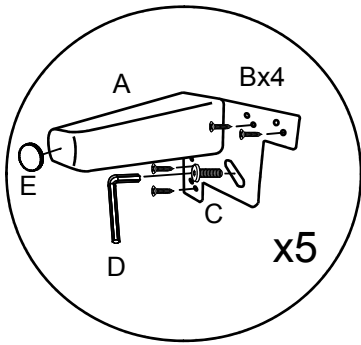

Replaceable cover

# norrgavel

Soffa 85

Corner + 2 seater extension R

<b>A3</b> H-200 X5	<b>B3</b> 5x30 X30			
<b>A2</b> H-200 X5	<b>B2</b> 5x30 X20	<b>C2</b> M8x25 X5	<b>D2</b> KEY L-5 X1	
<b>A1</b> H-200 X5	<b>B1</b> 5x30 X20	<b>C1</b> M8x25 X5	<b>D1</b> KEY L-5 X1	<b>E1</b> D30 X5
<b>A</b> H-200 X5	<b>B</b> 5x30 X20	<b>C</b> M8x25 X5	<b>D</b> KEY L-5 X1	<b>E</b> D30 X5