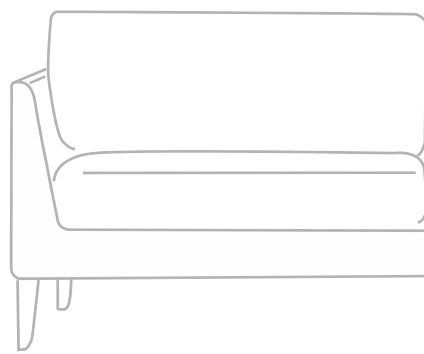

Replaceable cover

# norrgavel

Soffa 85

Corner + 2 seater extension R

<b>A3</b> H-200 X5	<b>B3</b> 5x30 X30			
<b>A2</b> H-200 X5	<b>B2</b> 5x30 X20	<b>C2</b> M8x25 X5	<b>D2</b> KEY L-5 X1	
<b>A1</b> H-200 X5	<b>B1</b> 5x30 X20	<b>C1</b> M8x25 X5	<b>D1</b> KEY L-5 X1	<b>E1</b> D30 X5
<b>A</b> H-200 X5	<b>B</b> 5x30 X20	<b>C</b> M8x25 X5	<b>D</b> KEY L-5 X1	<b>E</b> D30 X5