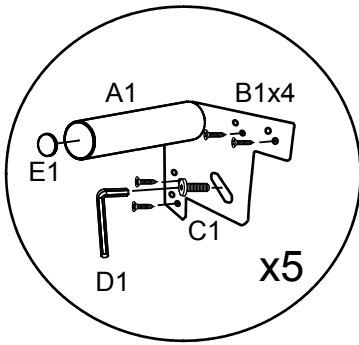

Replaceable cover

# norrgavel

Soffa 85

Corner + 2 seater extension R

<b>A3</b> H-200 X5	<b>B3</b> 5x30 X30			
<b>A2</b> H-200 X5	<b>B2</b> 5x30 X20	<b>C2</b> M8x25 X5	<b>D2</b> KEY L-5 X1	
<b>A1</b> H-200 X5	<b>B1</b> 5x30 X20	<b>C1</b> M8x25 X5	<b>D1</b> KEY L-5 X1	<b>E1</b> D30 X5
<b>A</b> H-200 X5	<b>B</b> 5x30 X20	<b>C</b> M8x25 X5	<b>D</b> KEY L-5 X1	<b>E</b> D30 X5