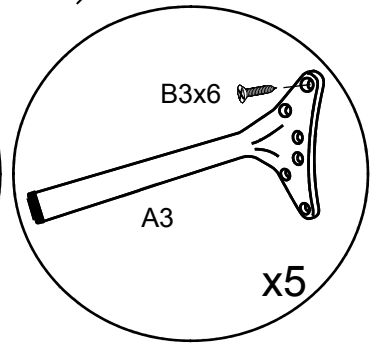

Replaceable cover

# norrgavel

Soffa 85

Corner + 2 seater extension R

<b>A3</b> H-200 X5	<b>B3</b> 5x30 X30			
<b>A2</b> H-200 X5	<b>B2</b> 5x30 X20	<b>C2</b> M8x25 X5	<b>D2</b> KEY L-5 X1	
<b>A1</b> H-200 X5	<b>B1</b> 5x30 X20	<b>C1</b> M8x25 X5	<b>D1</b> KEY L-5 X1	<b>E1</b> D30 X5
<b>A</b> H-200 X5	<b>B</b> 5x30 X20	<b>C</b> M8x25 X5	<b>D</b> KEY L-5 X1	<b>E</b> D30 X5