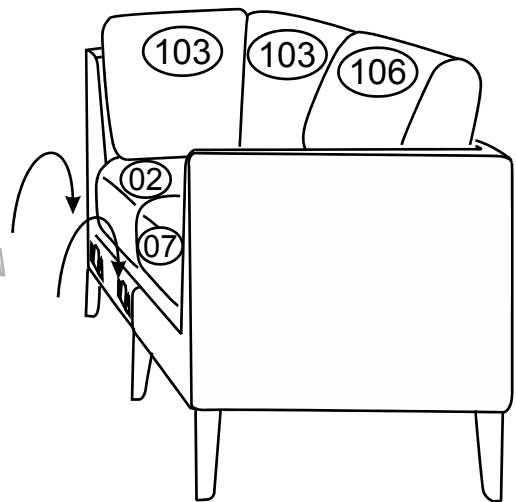

Replaceable cover

# norrgavel

Soffa 85

Corner + 2 seater extension R

<b>A3</b> H-200 X5	<b>B3</b> 5x30 X30			
<b>A2</b> H-200 X5	<b>B2</b> 5x30 X20	<b>C2</b> M8x25 X5	<b>D2</b> KEY L-5 X1	
<b>A1</b> H-200 X5	<b>B1</b> 5x30 X20	<b>C1</b> M8x25 X5	<b>D1</b> KEY L-5 X1	<b>E1</b> D30 X5
<b>A</b> H-200 X5	<b>B</b> 5x30 X20	<b>C</b> M8x25 X5	<b>D</b> KEY L-5 X1	<b>E</b> D30 X5