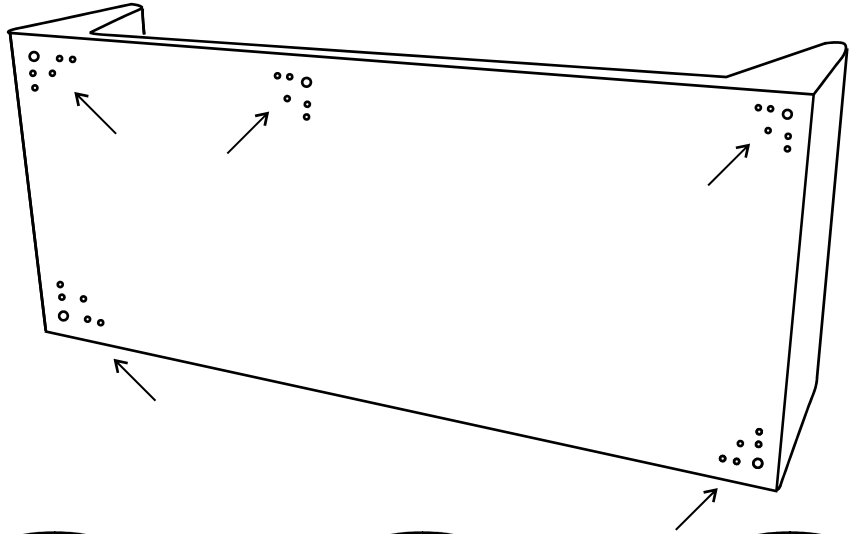

Replaceable cover

# norrgavel

Soffa 85

Corner + 2 seater extension R

<b>A3</b> H-200 X5	<b>B3</b> 5x30 X30			
<b>A2</b> H-200 X5	<b>B2</b> 5x30 X20	<b>C2</b> M8x25 X5	<b>D2</b> KEY L-5 X1	
<b>A1</b> H-200 X5	<b>B1</b> 5x30 X20	<b>C1</b> M8x25 X5	<b>D1</b> KEY L-5 X1	<b>E1</b> D30 X5
<b>A</b> H-200 X5	<b>B</b> 5x30 X20	<b>C</b> M8x25 X5	<b>D</b> KEY L-5 X1	<b>E</b> D30 X5